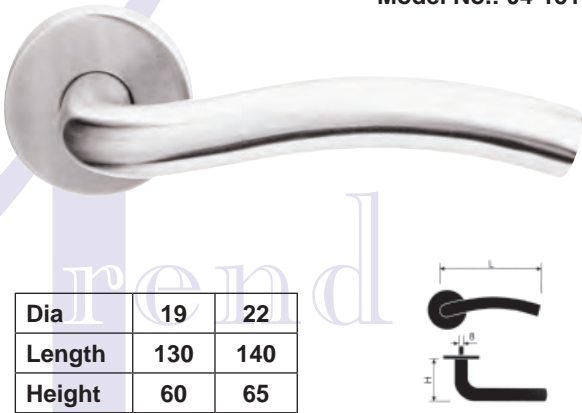

Dia	19	22
Length	130	140
Height	60	65

Model No.: 04-135001

Model No.: 04-136001

Model No.: 04-137001

Dia	19	22
Length	130	140
Height	60	65

Model No.: 04-138001

04 - trend Architectural Lever Handles

<p style="text-align: center;">Model No.: 04-139002</p>	<p style="text-align: center;">Model No.: 04-140002</p>																		
<p style="text-align: center;">Model No.: 04-141001</p>	<p style="text-align: center;">Model No.: 04-142001</p>																		
<p style="text-align: center;">Model No.: 04-143001</p> <table border="1" data-bbox="138 1607 418 1728"> <tr> <td>Dia</td> <td>19</td> <td>22</td> </tr> <tr> <td>Length</td> <td>130</td> <td>140</td> </tr> <tr> <td>Height</td> <td>60</td> <td>65</td> </tr> </table>	Dia	19	22	Length	130	140	Height	60	65	<p style="text-align: center;">Model No.: 04-144001</p> <table border="1" data-bbox="1161 1607 1442 1728"> <tr> <td>Dia</td> <td>19</td> <td>22</td> </tr> <tr> <td>Length</td> <td>130</td> <td>140</td> </tr> <tr> <td>Height</td> <td>60</td> <td>65</td> </tr> </table>	Dia	19	22	Length	130	140	Height	60	65
Dia	19	22																	
Length	130	140																	
Height	60	65																	
Dia	19	22																	
Length	130	140																	
Height	60	65																	
<p style="text-align: center;">Model No.: 04-145001</p> <table border="1" data-bbox="138 2066 418 2188"> <tr> <td>Dia</td> <td>19</td> <td>22</td> </tr> <tr> <td>Length</td> <td>130</td> <td>140</td> </tr> <tr> <td>Height</td> <td>60</td> <td>65</td> </tr> </table>	Dia	19	22	Length	130	140	Height	60	65	<p style="text-align: center;">Model No.: 04-146007</p>									
Dia	19	22																	
Length	130	140																	
Height	60	65																	

04 - trend Architectural Lever Handles

Model No.: 04-147001

Model No.: 04-148001

Dia	19	22
Length	130	140
Height	60	65

Model No.: 04-149001

Dia	19	22
Length	130	140
Height	60	65

Model No.: 04-150001

Model No.: 04-151001