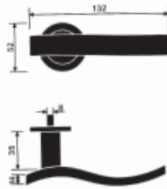

Model No.: 04-129001

Model No.: 04-130001

04 - trend Architectural Lever Handles

Model No.: 04-131001

Model No.: 04-132001

Dia	19	22
Length	130	140
Height	60	65

Model No.: 04-133002

Model No.: 04-134001

Dia	19	22
Length	130	140
Height	60	65

Model No.: 04-135001

Model No.: 04-136001

Model No.: 04-137001

Dia	19	22
Length	130	140
Height	60	65

Model No.: 04-138001

04 - trend Architectural Lever Handles

<p style="text-align: center;">Model No.: 04-139002</p>	<p style="text-align: center;">Model No.: 04-140002</p>																		
<p style="text-align: center;">Model No.: 04-141001</p>	<p style="text-align: center;">Model No.: 04-142001</p>																		
<p style="text-align: center;">Model No.: 04-143001</p> <table border="1" data-bbox="138 1607 418 1728"> <tr> <td>Dia</td> <td>19</td> <td>22</td> </tr> <tr> <td>Length</td> <td>130</td> <td>140</td> </tr> <tr> <td>Height</td> <td>60</td> <td>65</td> </tr> </table>	Dia	19	22	Length	130	140	Height	60	65	<p style="text-align: center;">Model No.: 04-144001</p> <table border="1" data-bbox="1161 1607 1442 1728"> <tr> <td>Dia</td> <td>19</td> <td>22</td> </tr> <tr> <td>Length</td> <td>130</td> <td>140</td> </tr> <tr> <td>Height</td> <td>60</td> <td>65</td> </tr> </table>	Dia	19	22	Length	130	140	Height	60	65
Dia	19	22																	
Length	130	140																	
Height	60	65																	
Dia	19	22																	
Length	130	140																	
Height	60	65																	
<p style="text-align: center;">Model No.: 04-145001</p> <table border="1" data-bbox="138 2066 418 2188"> <tr> <td>Dia</td> <td>19</td> <td>22</td> </tr> <tr> <td>Length</td> <td>130</td> <td>140</td> </tr> <tr> <td>Height</td> <td>60</td> <td>65</td> </tr> </table>	Dia	19	22	Length	130	140	Height	60	65	<p style="text-align: center;">Model No.: 04-146007</p>									
Dia	19	22																	
Length	130	140																	
Height	60	65																	