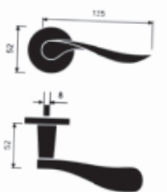

Model No.: 04-129001

Model No.: 04-130001

04 - trend Architectural Lever Handles

Model No.: 04-131001

Model No.: 04-132001

Dia	19	22
Length	130	140
Height	60	65

Model No.: 04-133002

Model No.: 04-134001

Dia	19	22
Length	130	140
Height	60	65

Model No.: 04-135001

Model No.: 04-136001

Model No.: 04-137001

Dia	19	22
Length	130	140
Height	60	65

Model No.: 04-138001

04 - trend Architectural Lever Handles

<p style="text-align: center;">Model No.: 04-139002</p>	<p style="text-align: center;">Model No.: 04-140002</p>																		
<p style="text-align: center;">Model No.: 04-141001</p>	<p style="text-align: center;">Model No.: 04-142001</p>																		
<p style="text-align: center;">Model No.: 04-143001</p> <table border="1" data-bbox="138 1607 418 1728"> <tr> <td>Dia</td> <td>19</td> <td>22</td> </tr> <tr> <td>Length</td> <td>130</td> <td>140</td> </tr> <tr> <td>Height</td> <td>60</td> <td>65</td> </tr> </table>	Dia	19	22	Length	130	140	Height	60	65	<p style="text-align: center;">Model No.: 04-144001</p> <table border="1" data-bbox="1161 1607 1442 1728"> <tr> <td>Dia</td> <td>19</td> <td>22</td> </tr> <tr> <td>Length</td> <td>130</td> <td>140</td> </tr> <tr> <td>Height</td> <td>60</td> <td>65</td> </tr> </table>	Dia	19	22	Length	130	140	Height	60	65
Dia	19	22																	
Length	130	140																	
Height	60	65																	
Dia	19	22																	
Length	130	140																	
Height	60	65																	
<p style="text-align: center;">Model No.: 04-145001</p> <table border="1" data-bbox="138 2066 418 2188"> <tr> <td>Dia</td> <td>19</td> <td>22</td> </tr> <tr> <td>Length</td> <td>130</td> <td>140</td> </tr> <tr> <td>Height</td> <td>60</td> <td>65</td> </tr> </table>	Dia	19	22	Length	130	140	Height	60	65	<p style="text-align: center;">Model No.: 04-146007</p>									
Dia	19	22																	
Length	130	140																	
Height	60	65																	