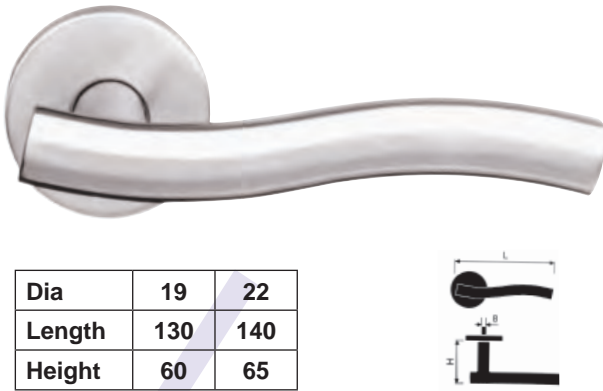

Dia	19	22
Length	130	140
Height	60	65

Model No.: 04-135001

Model No.: 04-136001

Model No.: 04-137001

Dia	19	22
Length	130	140
Height	60	65

Model No.: 04-138001

04 - trend Architectural Lever Handles

<p style="text-align: center;">Model No.: 04-139002</p>	<p style="text-align: center;">Model No.: 04-140002</p>																		
<p style="text-align: center;">Model No.: 04-141001</p>	<p style="text-align: center;">Model No.: 04-142001</p>																		
<p style="text-align: center;">Model No.: 04-143001</p> <table border="1" data-bbox="138 1607 418 1728"> <tr> <td>Dia</td> <td>19</td> <td>22</td> </tr> <tr> <td>Length</td> <td>130</td> <td>140</td> </tr> <tr> <td>Height</td> <td>60</td> <td>65</td> </tr> </table>	Dia	19	22	Length	130	140	Height	60	65	<p style="text-align: center;">Model No.: 04-144001</p> <table border="1" data-bbox="1161 1607 1442 1728"> <tr> <td>Dia</td> <td>19</td> <td>22</td> </tr> <tr> <td>Length</td> <td>130</td> <td>140</td> </tr> <tr> <td>Height</td> <td>60</td> <td>65</td> </tr> </table>	Dia	19	22	Length	130	140	Height	60	65
Dia	19	22																	
Length	130	140																	
Height	60	65																	
Dia	19	22																	
Length	130	140																	
Height	60	65																	
<p style="text-align: center;">Model No.: 04-145001</p> <table border="1" data-bbox="138 2066 418 2188"> <tr> <td>Dia</td> <td>19</td> <td>22</td> </tr> <tr> <td>Length</td> <td>130</td> <td>140</td> </tr> <tr> <td>Height</td> <td>60</td> <td>65</td> </tr> </table>	Dia	19	22	Length	130	140	Height	60	65	<p style="text-align: center;">Model No.: 04-146007</p>									
Dia	19	22																	
Length	130	140																	
Height	60	65																	

04 - trend Architectural Lever Handles

Model No.: 04-147001

Model No.: 04-148001

Dia	19	22
Length	130	140
Height	60	65

Model No.: 04-149001

Dia	19	22
Length	130	140
Height	60	65

Model No.: 04-150001

Model No.: 04-151001